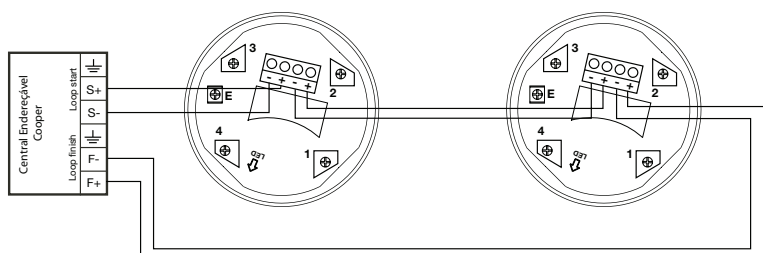

Esquema

Código	Descrição
CAS380	Sirene com base
CASBB384	Sirene e alarme visual com base
CASC	Tampa (pack 5)